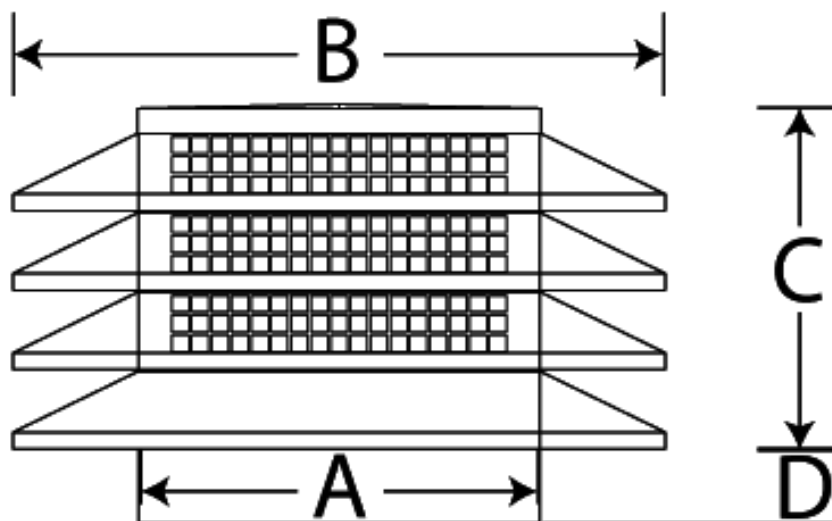

### Application

Le modèle OP-T12 est conçu pour remplacer la turbine sur une installation existante sans avoir modifier l'ouverture. Il s'installe directement sur l'ancien solin rond déjà en place grâce à l' adaptateur de 12 pouces (cm) de diamètre.

### Rendement

Le code national du bâtiment exige une aération adéquate de l'entre-toit, selon la norme minimale de la section 9.19.1 ou selon l'ACNOR CAN3-A93-M82.

### Utilisation

Placer et fixer le ventilateur sur le solin en s'assurant qu'il soit de niveau.

Dimensions et caractéristiques spéciales

La structure du ventilateur est conçue en acier galvanisé. Elle est ensuite recouverte de peinture en poudre cuite.