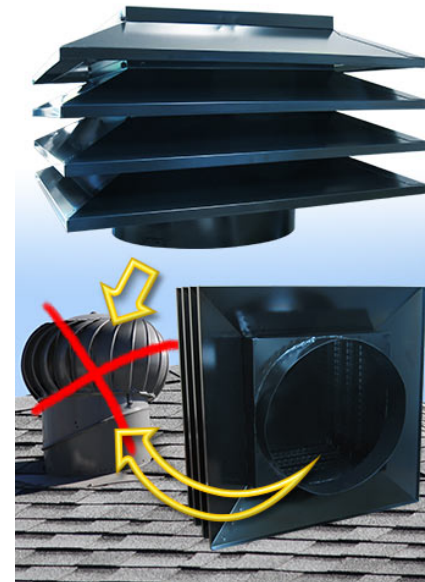

### Description

La turbine a longtemps été une solution pour l'aération de l'entre toit. Cette technologie demandait l'aide du vent pour tourner et effectuer sa fonction mais ralentie par la neige et la rouille. Les Ventilateurs Optimum sont fixes et effectuent une ventilation adéquate de l'entre toit en permanence. Les ouvertures façonnées à même la structure du ventilateur éliminent tout besoin d'entretien à long terme ainsi que l'intrusion d'oiseaux ou rongeurs vers l'intérieur.

### Application

Le modèle OP-T12 est conçu pour remplacer la turbine sur une installation existante sans avoir modifier l'ouverture. Il s'installe directement sur l'ancien solin rond déjà en place grâce à l' adaptateur de 12 pouces (cm) de diamètre.

### Utilisation

Placer et fixer le ventilateur sur le solin en s'assurant qu'il soit de niveau.

Dimensions et caractéristiques spéciales

La structure du ventilateur est conçue en acier galvanisé. Elle est ensuite recouverte de peinture en poudre cuite.