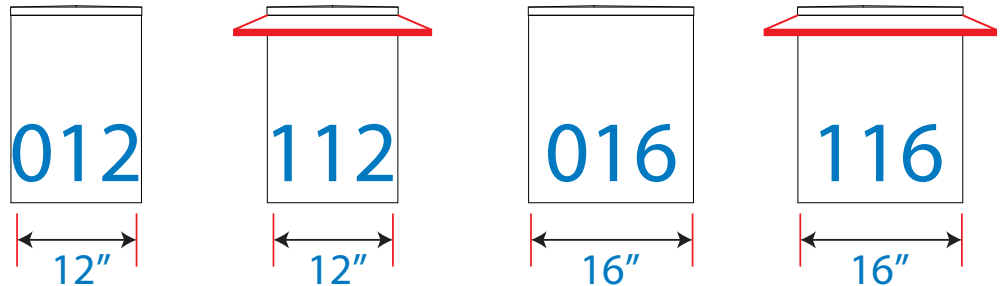

### Type de Base • Base Type

- A** Base en angle pour toiture inclinée  
Angle Base For Sloped Roof
- P** Base pour toiture plate  
Base For Flat Roof
- i** Base plate isolé  
Isolated Base For Flat Roof
- R** Base avec rebord replier  
Base With Folded Edge

### Nombre d'ailette • Number of wing

- 0** Standard • Standard
- 100** De Luxe 1 Ailette  
1 Fin Deluxe

### Largeur de la base • Base width

- 12 à/à 26** Largeur de la Base  
Base Width