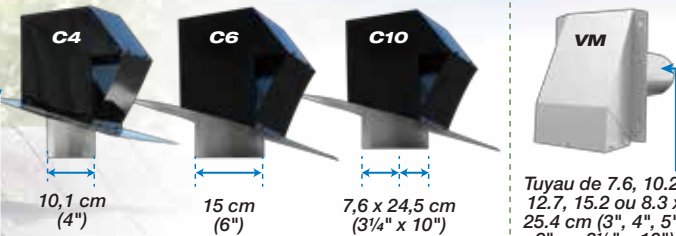

Bases de ventilateur

Nos bases sont conçues pour tous les types de toiture.

Pour toit incliné de 2/12 à 18/12

Isolée pour toit plat

45° pour toit plat

Clapets

Le design unique de nos clapets permet l'évacuation d'air vicié vers l'extérieur et empêche le retour d'air.

Clapet de toiture inclinée

Clapet mural

10,1 cm (4")

15 cm (6")

7,6 x 24,5 cm (3/4" x 10")

Tuyau de 7,6, 10,2, 12,7, 15,2 ou 8,3 x 25,4 cm (3", 4", 5", 6" ou 3/4" x 10")

OP-Vent

La façon efficace d'aménager tous vos conduits de ventilation par le toit en une seule ouverture.